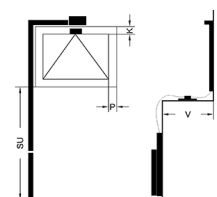

U-waarde: 1.2 3.0

Breedte Hoogte

Sp sponninghoogte Maat A

Maat C Maat D

Maat E Maat F

Maat SU Maat P

Maat K Maat V

Afbeelding 6 7 8 9 10

Bediening Links Rechts

Kleur omranding: Zwart Wit

TH-Valbeugel aantal

TH-Onderdorpelprofiel Aantal

Aantal

Opmerking

SU: Lengte van de trekstang inclusief greep

P: Breedte stijl

K: Hoogte bovendorpel of kalf

V: Voorsprong binnenzijde kozijnhout / binnenzijde knegge (eventueel) voor- kant vensterbank