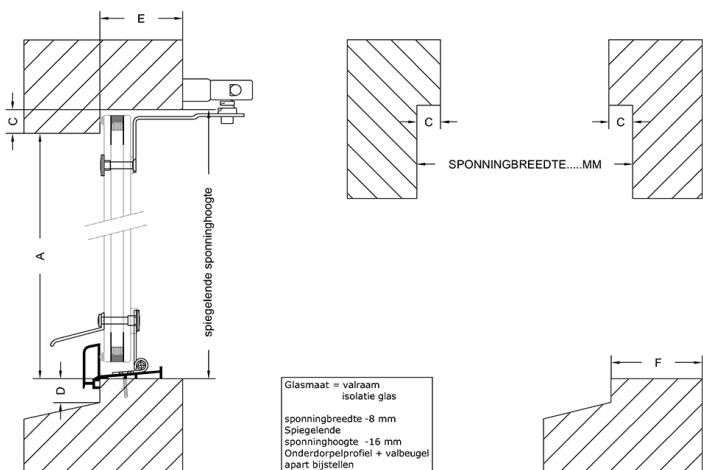

Isolatie Hardglazen Valraam Screen Type B3 vzv lekdorpel onderdorpelprofiel en TH-FL190 afstandbediening

Bestelformulier

Type: ☐ Offerte ☐ Bestelling

Afleveradres

Firmanaam: .....

Firmanaam: .....

Adres: .....

Adres: .....

Postcode: .....

Postcode: .....

Plaats: .....

Plaats: .....

Naam: .....

E-mailadres: .....

Werknummer: .....