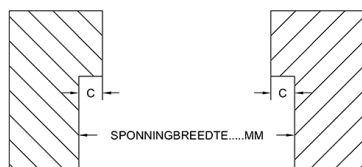

Isolatie Hardglazen Valraam Type A TH-FL190 afstandbediening

Bestelformulier

Type: ☐ Offerte ☐ Bestelling

Afleveradres

Firmanaam: .....

Firmanaam: .....

Adres: .....

Adres: .....

Postcode: .....

Postcode: .....

Plaats: .....

Plaats: .....

Naam: .....

E-mailadres: .....

Werknummer: .....

Raammaat: ☐ Sponing ☐ Glas

U-waarde: ☐ 1.2 ☐ 3.0

Breedte Hoogte

Maat A Maat C

Maat D Maat E

Maat F Maat SU

Maat P Maat K

Maat V