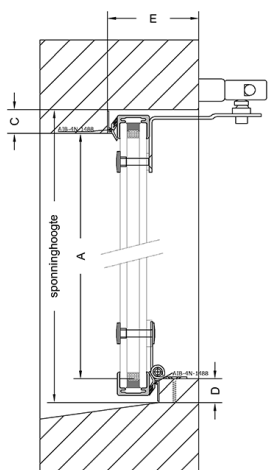

Isolatie Hardglazen Valraam Type A TH-FL190 afstandbediening

Bestelformulier

Type: ☐ Offerte ☐ Bestelling

Afleveradres

Firmanaam: .....

Firmanaam: .....

Adres: .....

Adres: .....

Postcode: .....

Postcode: .....

Plaats: .....

Plaats: .....

Naam: .....

E-mailadres: .....

Werknummer: .....

Raammaat: ☐ Sponing ☐ Glas

U-waarde: ☐ 1.2 ☐ 3.0

Breedte Hoogte

Maat A Maat C

Maat D Maat E

Maat F Maat SU

Maat P Maat K

Maat V

SU: Lengte van de trekstang
inclusief greep
P: Breedte stijl
K: Hoogte bovendorpel of kalf
V: Voorsprong binnenzijde
kozijnhout / binnenzijde
knegge (eventueel) voor-
kant vensterbank

Afbeelding ☐ 6 ☐ 7 ☐ 8 ☐ 9 ☐ 10

Bediening ☐ Links ☐ Rechts

Kleur omranding: ☐ Zwart ☐ Wit

TH-Valbeugel aantal

Aantal

Opmerking