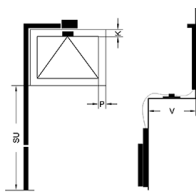

Raammaat: ☐ Sponing ☐ Glas

U-waarde: ☐ 1.2 ☐ 3.0

Breedte Hoogte

Maat A Maat C

Maat D Maat E

Maat F Maat SU

Maat P Maat K

Maat V

SU: Lengte van de trekstang
inclusief greep
P: Breedte stijl
K: Hoogte bovendorpel of kalf
V: Voorsprong binnenzijde
kozijnhout / binnenzijde
knegge (eventueel) voor-
kant vensterbank

Afbeelding ☐ 6 ☐ 7 ☐ 8 ☐ 9 ☐ 10

Bediening ☐ Links ☐ Rechts

Kleur omranding: ☐ Zwart ☐ Wit

TH-Valbeugel aantal

Aantal

Opmerking