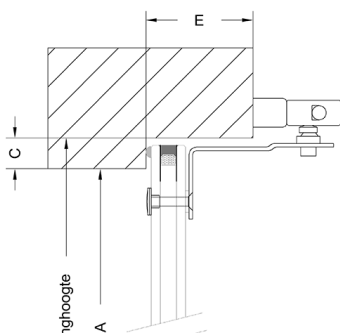

SU: Lengte van de trekstang
inclusief greep
P: Breedte stijl
K: Hoogte bovendorpel of kalf
V: Voorsprong binnenzijde
kozijnhout / binnenzijde
knegge (eventueel) voor-
kant vensterbank