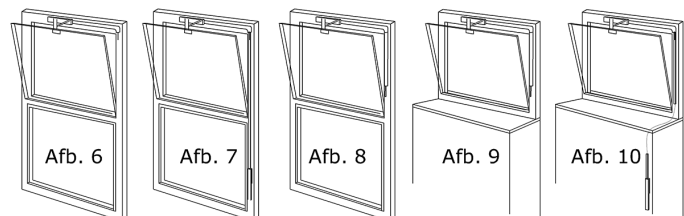

SU: Lengte van de trekstang
inclusief greep
P: Breedte stijl
K: Hoogte bovendorpel of kalf
V: Voorsprong binnenzijde
kozijnhout / binnenzijde
knegge (eventueel) voor-
kant vensterbank