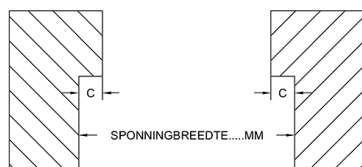

Isolatie Hardglazen Valraam Screen Type A TH-FL190 afstandbediening

Bestelformulier

Type: ☐ Offerte ☐ Bestelling

Afleveradres

Firmanaam: .....

Firmanaam: .....

Adres: .....

Adres: .....

Postcode: .....

Postcode: .....

Plaats: .....

Plaats: .....

Naam: .....

E-mailadres: .....

Werknummer: .....