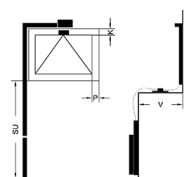

Isolatie Hardglazen Valraam Screen Type A TH-FL190 afstandbediening

Bestelformulier

Type: ☐ Offerte ☐ Bestelling

Afleveradres

Firmanaam: .....

Firmanaam: .....

Adres: .....

Adres: .....

Postcode: .....

Postcode: .....

Plaats: .....

Plaats: .....

Naam: .....

E-mailadres: .....

Werknummer: .....