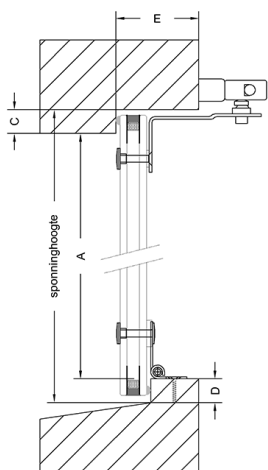

Isolatie Hardglazen Valraam Screen Type A TH-FL190 afstandbediening

Bestelformulier

Type: ☐ Offerte ☐ Bestelling

Afleveradres

Firmanaam: .....

Firmanaam: .....

Adres: .....

Adres: .....

Postcode: .....

Postcode: .....

Plaats: .....

Plaats: .....

Naam: .....

E-mailadres: .....

Werknummer: .....