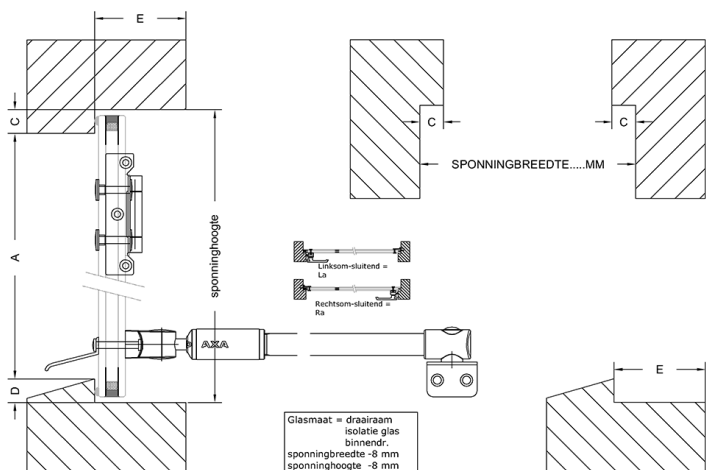

### Afleveradres

Firmanaam: .....

Firmanaam: .....

Adres: .....

Adres: .....

Postcode: .....

Postcode: .....

Plaats: .....

Plaats: .....

Naam: .....

E-mailadres: .....

Werknummer: .....

Raammaat:  Spinning  Glas

U-waarde:  1.2  3.0

Breedte  Hoogte

Maat A  Maat C

Maat D  Maat E

Sluitend  Links  Rechts

Kleur omranding:  Zwart  Grijs

Aantal

Opmerking