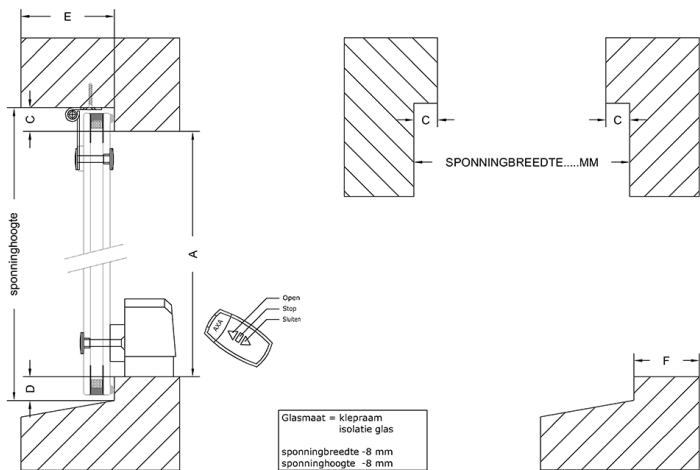

### Afleveradres

Firmanaam: .....

Firmanaam: .....

Adres: .....

Adres: .....

Postcode: .....

Postcode: .....

Plaats: .....

Plaats: .....

Naam: .....

E-mailadres: .....

Werknummer: .....

Raammaat:  Sponing  Glas

U-waarde:  1.2  3.0

Breedte  Hoogte

Maat A  Maat C